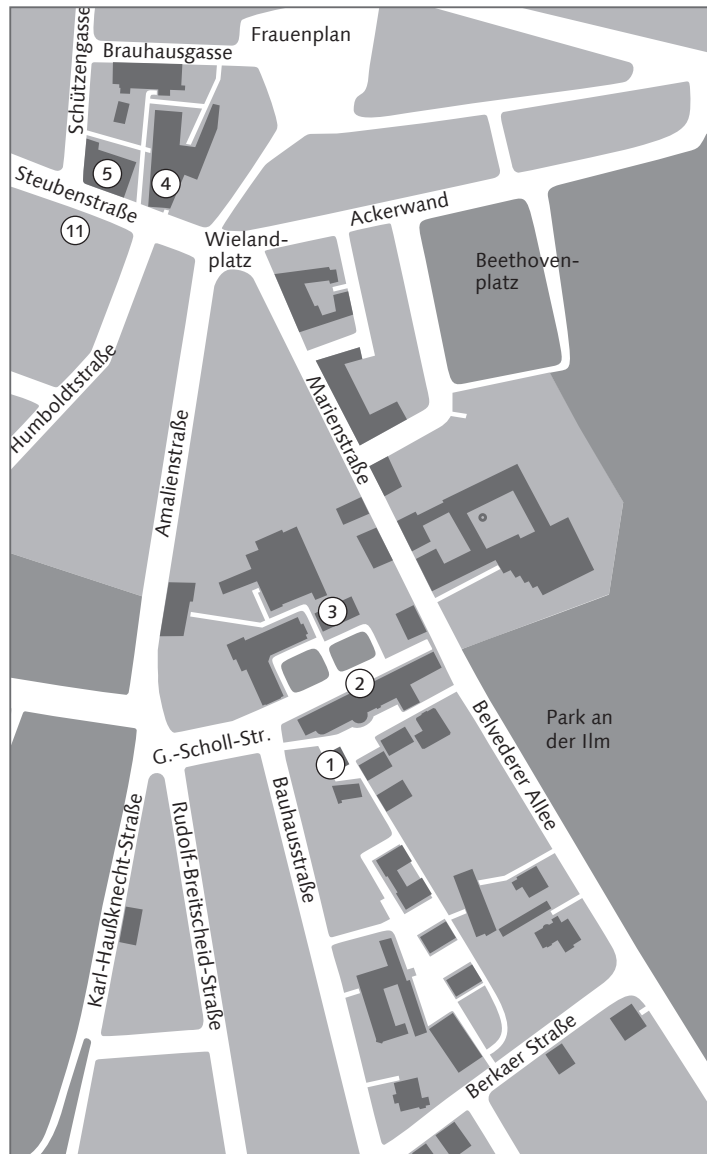

Lageplan Weimarer Bibliotheken

Allgemein

- 1 **Bauhaus.Atelier | Info Shop Café ***
Geschwister-Scholl-Straße 6a
- 2 **Hauptgebäude ***
Geschwister-Scholl-Straße 8
- 3 **Campus.Office**
Geschwister-Scholl-Straße 15

* **UNESCO-Weltkulturerbe**

Bibliotheken

- 4 **Universitätsbibliothek der Bauhaus-Universität Weimar, Neubau**
Steubenstraße 6
- 5 **Universitätsbibliothek der Bauhaus-Universität Weimar, Limona**
Steubenstraße 8
- 6 **Universitätsbibliothek der Bauhaus-Universität Weimar, Zweigbibliothek Baustoffe/Naturwissenschaften**
Coudraystraße 7
- 7 **Bibliothek der Hochschule für Musik Franz Liszt, Hauptbibliothek**
Platz der Demokratie 2
- 8 **Bibliothek der Hochschule für Musik Franz Liszt, Teilbibliothek Musikwissenschaft**
Carl-Alexander-Platz 1
- 9 **Herzogin Anna Amalia Bibliothek, Historisches Gebäude**
Platz der Demokratie 1
- 10 **Herzogin Anna Amalia Bibliothek, Studienzentrum**
Platz der Demokratie 4
- 11 **Stadtbücherei Weimar, Hauptbibliothek**
Steubenstraße 1
- 12 **Umweltbibliothek Weimar, Grüne LIGA Weimar e.V.**
Goetheplatz 9b
- 13 **Bibliothek der Gedenkstätte Buchenwald**
Gedenkstätte Buchenwald, Haus 2

- 14 **Bibliothek Archäologie, Landesamt für Denkmalpflege und Archäologie**
Humboldtstraße 11
- 15 **Bibliothek der Stiftung Ettersberg**
Jenaer Straße 4
- 16 **Bibliothek der Senckenberg Forschungsstation für Quartärpaläontologie**
Am Jakobskirchhof 4
- 17 **Bibliothek des Thüringischen Hauptstaatsarchivs Weimar**
Marstallstraße 2